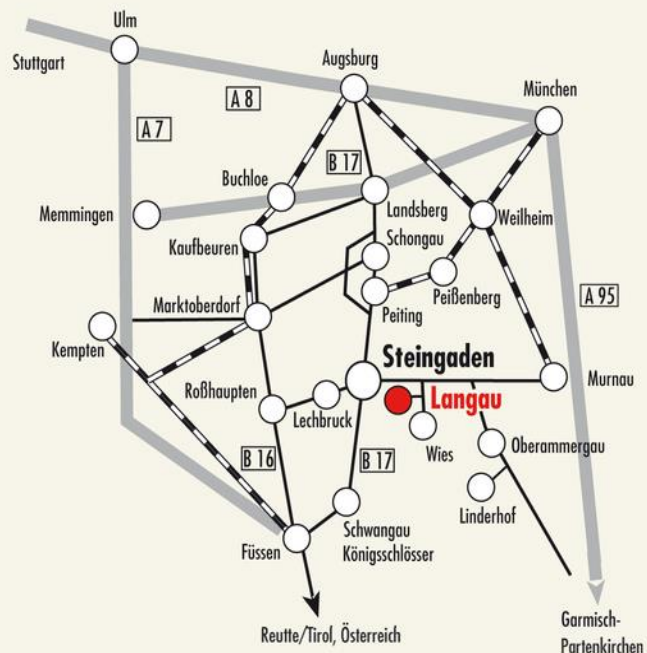

Freunde treffen sich
- endlich wieder -
in der Langau

www.boegmueller.com

Einladung zum Jahrestreffen der Freunde und Förderer der Langau

25.06. - 27.06.21

*Einfach
 Mensch
 sein*

Bildungs- und Erholungsstätte
 Langau e.V.
 D-86989 Steingaden
 Telefon 088 62-91 02-0
 Fax 088 62-91 02-28
 info@langau.de
 www.langau.de

**Freundschaft heißt Freundschaft,
weil man mit Freunden alles schafft**

Liebe Freunde und Förderer der Langau, das oben stehende Zitat eines unbekanntenen Verfassers soll uns ermutigen angesichts der aktuellen Situation und aller Unwägbarkeiten nicht nur im Blick auf die Planungen für unser diesjähriges Treffen.